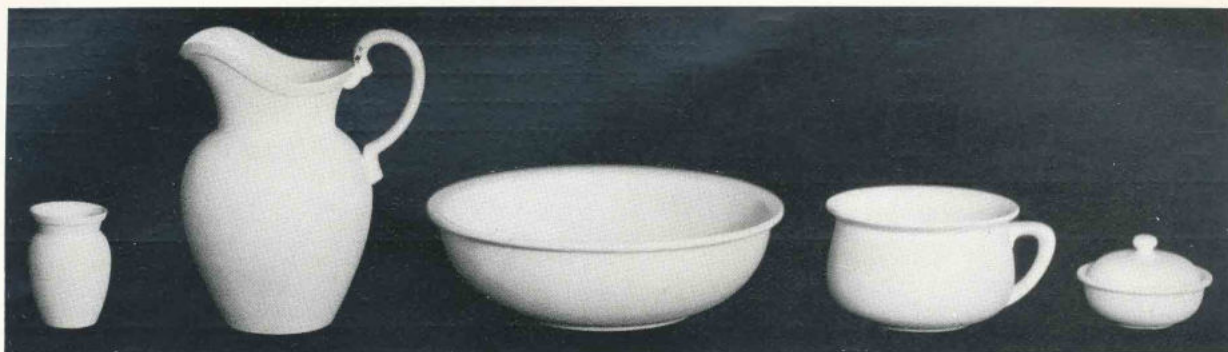

Tvättsservis

D-MODELL

		Rymd i liter	Vit	Tryckt
			Kr.	Kr.
Handkanna	D-modell	4	3.—	3.75
Handfat	D- » diam. 38 cm.	7	3.—	3.75
Potta	I- »	2.20	1.80	2.40
Tvålask	D- » med lock	—	1.30	1.35
Tandborstbägare	D- »	—	1.—	1.25
Komplett servis 4 pjäser		—	9.10	11.25
» » 5 »		—	10.10	12.50

85