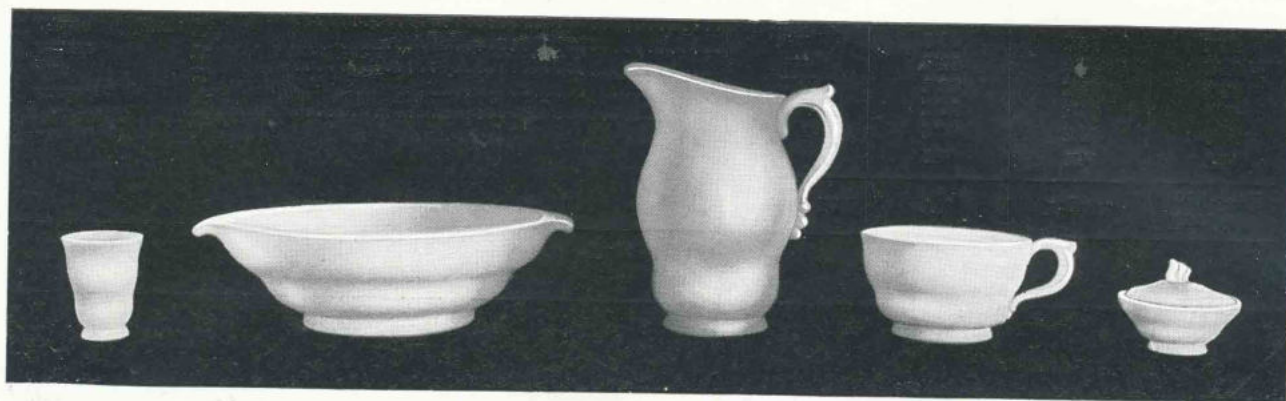

Tvättservis

U-MODELL

		Rymd i liter	Vit	Tryckt eller Handmålad
			Kr.	Kr.
Handkanna	U-modell	4.25	6.—	9.50
Handfat	S- » diameter 41 cm.	8	6.—	10.—
Potta	S- »	2.50	3.50	4.50
Tvålask	S- » med lock	—	2.50	3.50
Tandborstbägare	S- »	—	1.40	2.50
Komplett servis 5 pjäser		—	19.40	30.—
Hink A-modell med lock		10	10.—	20.—

94