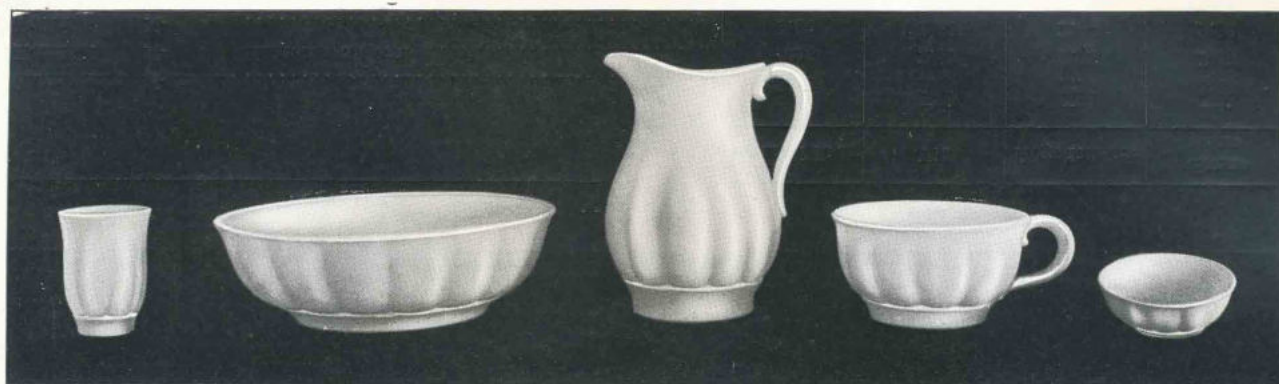

Tvättservis

W-MODELL

		Rymd i liter	Vit	Tryckt eller rågodsmålad	Guldlinjer	Emaljdecor Fördr. fond med guld
			Kr.	Kr.	Kr.	Kr.
Handkanna	W-modell	3.75	2.75	3.70	5.—	5.50
Handfat	W- » diameter 36 cm.	6	2.75	3.70	5.—	5.50
Potta	W- »	2.50	1.80	2.30	4.—	4.25
Tvålask	W- » utan lock	—	0.60	0.80	1.50	1.75
Tandborstbägare	W- »	—	0.90	1.25	2.—	2.—
Komplett servis 4 pjäser		—	7.90	10.50	15.50	17.—
» » 5 »		—	8.80	11.75	17.50	19.—

95