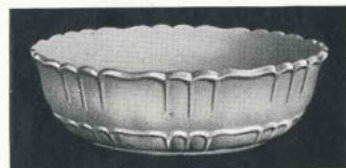

S-MODELL

Diam. 24¹/₂ cm. Höjd 7¹/₂ cm.
Färgad glasyr ..... Kr. 4.50
Svart » ..... » 7.50