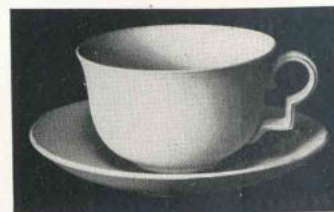

Kaffe- och Thegods

A-MODELL

	Nr 1	Nr 2
Rymd	0.13	0.24
	Kr.	Kr.
Blå handmålad	7.50	12.—
Svart glasyr o. gulddekor	25.—	37.50
Dekor 203	30.—	45.—

C-MODELL