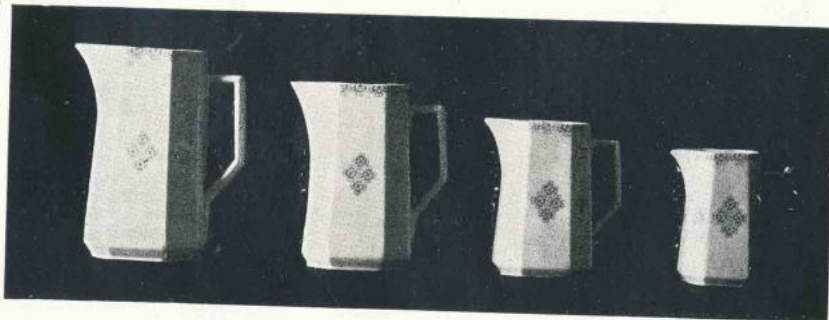

Tillbringare

K-MODELL

	Nr 1	Nr 2	Nr 3
Rymd i liter	0.25	0.50	1.10
Blå handmålade	Kr. 0.70	Kr. 1.—	Kr. 1.60
Svart glasyr	1.50	2.50	4.—

L-MODELL

Rymd 1 liter

Vit	Kr. 0.90
Tryckt eller rågodsmålade	» 1.—
Emaljdekor	» 2.30