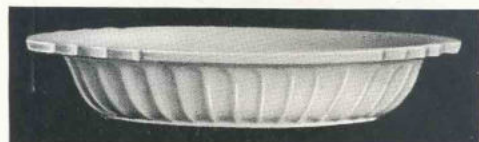

D-MODELL (oval)

Diameter i cm.	Nr 2	Nr 3
	24	27
Blå, handmålade	Kr. 1.50	Kr. 2.—