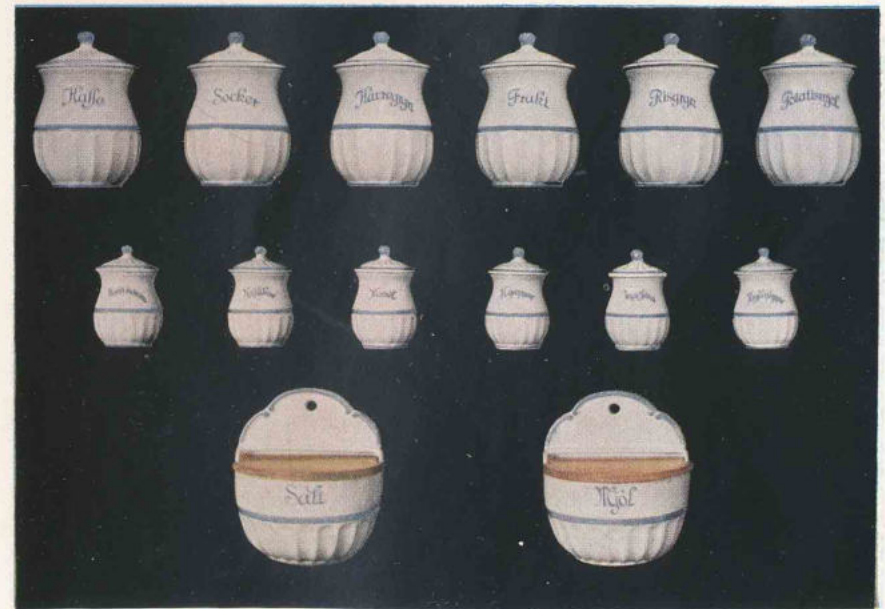

Bordservis F-modell »Blå handmålade» se bordsviser. Klass 10¹/₂.

Blå handmålade hushållsartiklar

Eldfasta hushållsartiklar

Köksuppsatser

Dekor 410. H-modell

Dekor BLÅTT BAND. K-modell

Köksuppsatser

Dekor MAJA. L-modell