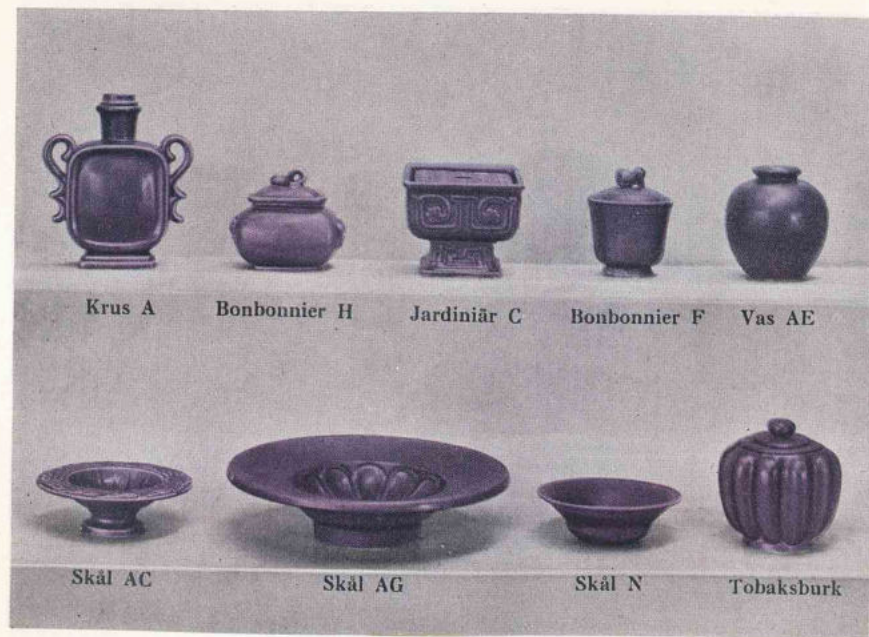

Konstsaker

Konstsaker

Glasyr 1563

Glasyr 1694

Handmålade konst saker

Fruktskål C grön
Vas T 103
Ljusstake M brun

Frukttallrik E 189
Frukttallrik E gul
Ljusstake L brun

Frukttallrik E brun
Dek. fat S14" 123
Vas AC 156