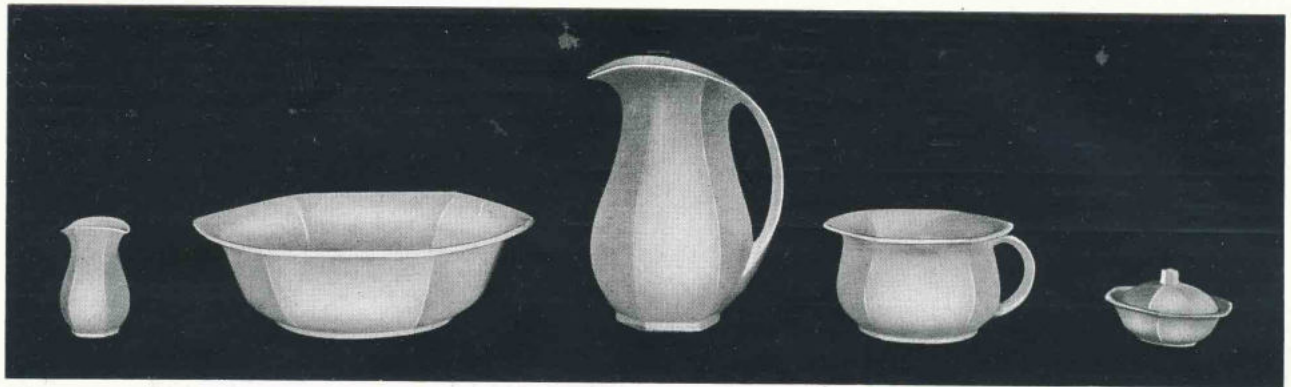

Tvättservis

R-MODELL

		Rymd i liter	Vit	Tryckt eller rågodsmålad (handmåln.)	Guldlinjer Emaljdekör och guld
			Kr.	Kr.	Kr.
Handkanna	R-modell	4.50	6.—	10.—	12.—
Handfat	R- » diameter 42 cm.	6	6.—	10.—	12.—
Potta	R- »	2.60	3.50	4.50	5.40
Tvålask	R- » med lock	—	2.50	3.50	4.20
Tandborstbägare	R- »	—	1.40	2.—	2.40
Komplett servis 4 pjäser		—	18.—	28.—	33.60
» » 5 »		—	19.40	30.—	36.—
Hink A-modell med lock		10	10.—	20.—	22.—