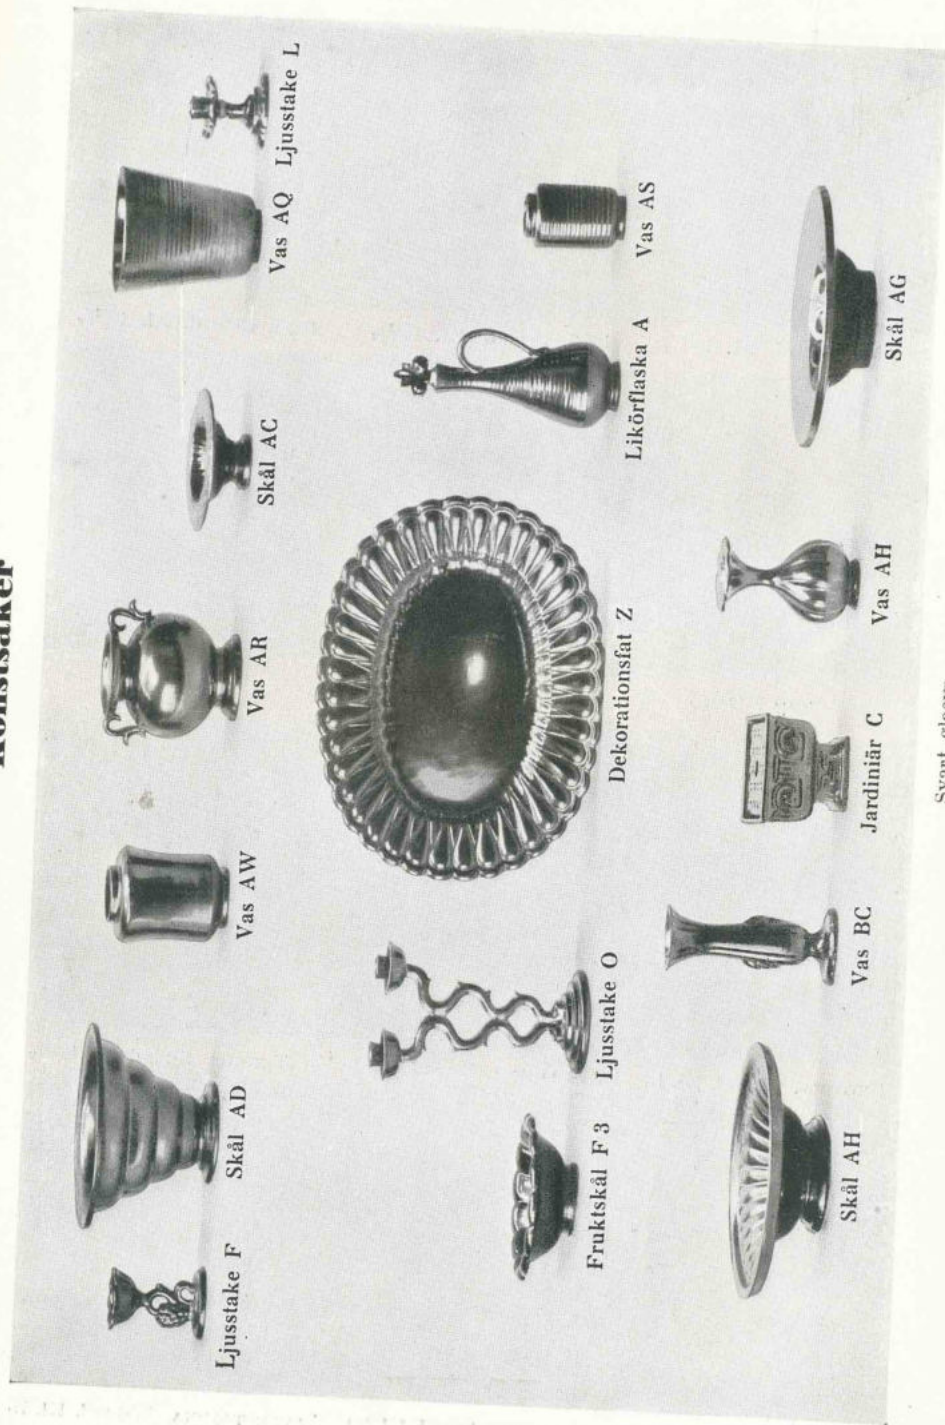

Konstsaker

Konstsaker

Glasyr 1563

Glasyr 1694

Handmålade konst saker

Fruktskål C grön
Vas T 103
Ljusstake M brun

Frukttallrik E 189
Frukttallrik E gul
Ljusstake L brun

Frukttallrik E brun
Dek. fat S14" 123
Vas AC 156