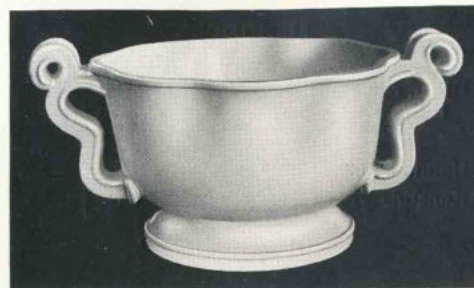

Blomkruka

A-MODELL

Diam. över hänklar 47 cm.
Höjd ..... 19 »
Rikt handmålats Kr. 50.—
Konstglasyr.... » 25.—