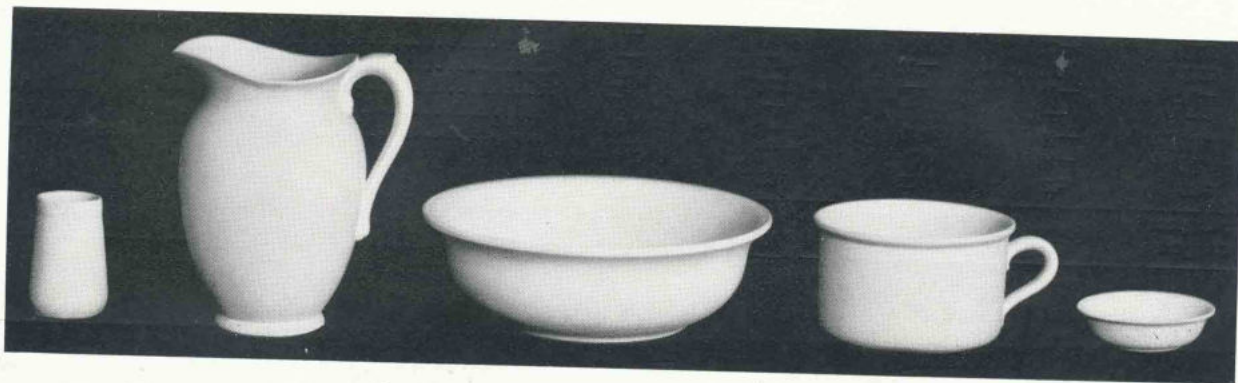

Tvättsservis

C-MODELL

		Rymd i liter	Vit	Tryckt	Fondband med guld
			Kr.	Kr.	Kr.
Handkanna	C-modell	3	2.25	2.75	4.—
Handfat	C- » diameter 33 cm.	4	2.40	2.75	4.—
Potta	AO- »	2.20	1.60	2.—	3.—
Tvålask	C- »	—	0.35	0.50	1.—
Tandborstask eller -bägare	.....	—	0.90	1.50	2.—
Komplett servis 4 pjäser		—	6.50	8.—	12.—
» » 5 »		—	7.35	9.50	14.—

84