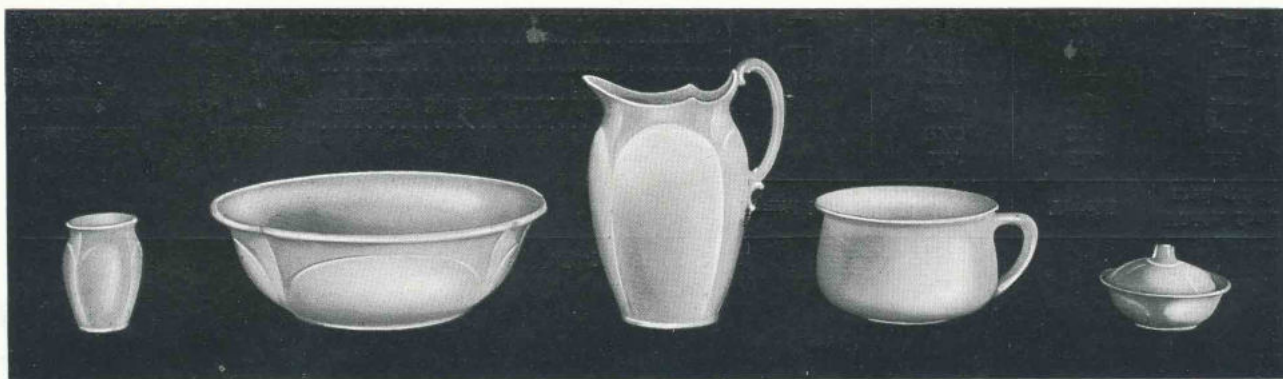

Tvättservis

O-MODELL Nr 1

		Rymd i liter	Vit	Tryckt	Guldlinjer Mås utan fond	Emaljdekör och guld
			Kr.	Kr.	Kr.	Kr.
Handkanna	O-modell 1	4	3.—	3.75	5.75	6.25
Handfat	O- » 1, diameter 37 cm.	6.80	3.—	3.75	5.75	6.25
Potta	Ao-1/2 »	2.20	1.80	2.40	4.—	4.50
Tvålask	O- » med lock	—	1.30	1.35	2.50	2.75
Tandborstbägare	O- »	—	1.—	1.25	2.—	2.25
Komplett servis 4 pjäser		—	9.10	11.25	18.—	19.75
» » 5 »		—	10.10	12.50	20.—	22.—
Hink A-modell med lock		10	10.—	13.—	18.—	19.—

06