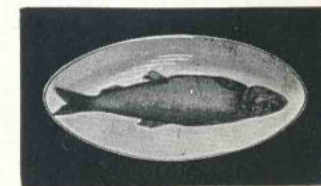

Rågodsdekor Kr. 1.60

Sillburk

B-MODELL

Rymd 0.80 liter

Med lock och undertallrik
 Inskription »Glasmästaresill» Kr. 3.—

Sillfat

A-MODELL

Längd 25.5 cm.