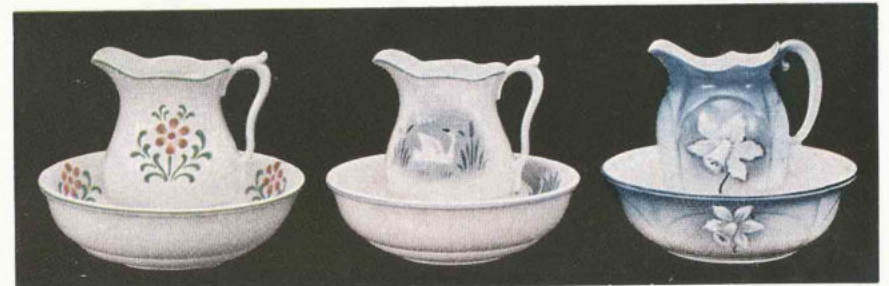

Julartiklar. Dekor TOMTE

Tvättserviser

AC-modell 434

C-modell 438

C-modell 453

X-modell 398

X-modell SVAN

O-modell LILJA
blå eller röd