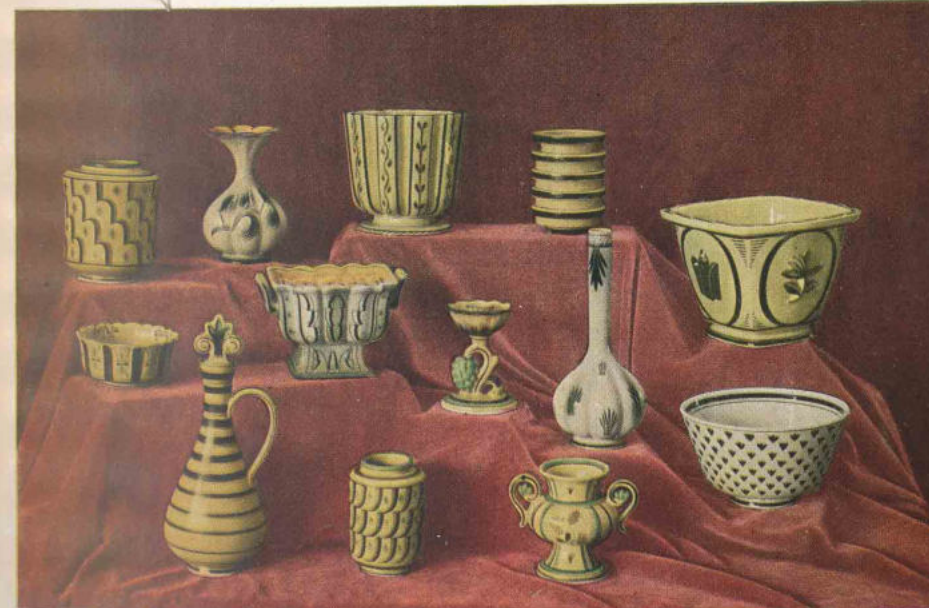

Handmålade konst saker

Vas AW 193
Ljusstake F blå
Bonbonnier F 156

Vas AP 206
Bonbonnier E 156

Dek. fat S17" 47
Skål AE 194

Vas AQ 207
Ljusstake H 64
Vas R 52

Vas AH 156
Vas AW 180
Skål I 96
Läkörflaska B 166