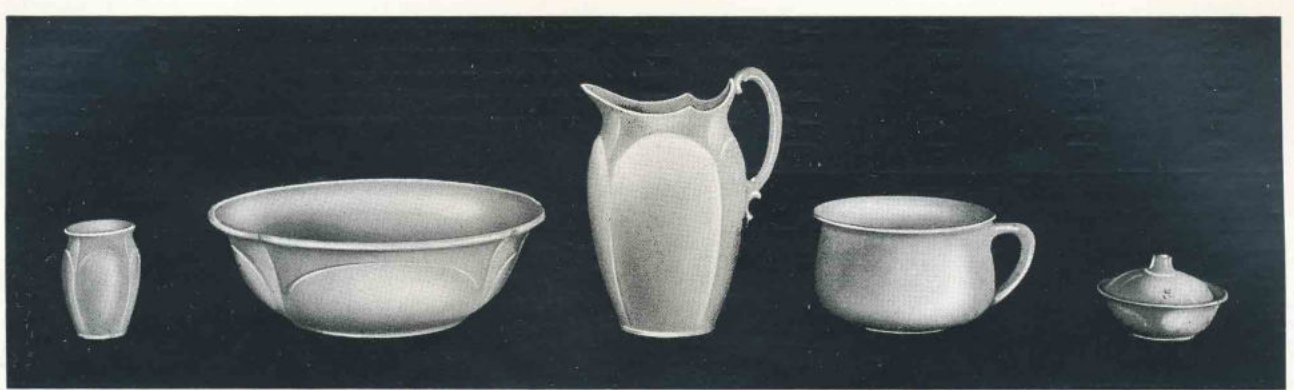

Tvättservis

O-MODELL Nr 0

		Rymd i liter	Vit	Tryckt	Fördr. fond med guldd.
			Kr.	Kr.	Kr.
Handkanna	O-modell 0	3	2.40	2.75	4.—
Handfat	O- » 0, diameter 33 cm.	4	2.40	2.75	4.—
Potta	A- » 0	1.80	1.60	2.—	3.—
Tvålask	O- » utan lock	—	0.60	0.50	1.—
Tandborstbägare	O- »	—	0.90	1.10	2.—
Komplett servis 4 pjäser		—	7.—	8.—	12.—
» » 5 »		—	7.90	9.10	14.—

89