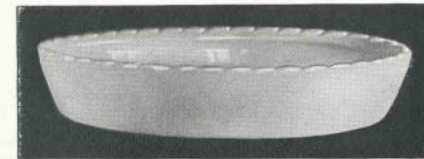

	Nr 1	Nr 2
Diameter i cm.	16	19
	Kr.	Kr.
Svart glasyr	1.75	3.50

Omelettform

A-MODELL (rund)
Eldfast

	Nr 1	Nr 2	Nr 3	Nr 4	Nr 5
Diameter i cm.	14	16	18	21	24
	Kr.	Kr.	Kr.	Kr.	Kr.
Blå, handmålade	1.25	1.50	1.75	2.25	2.75