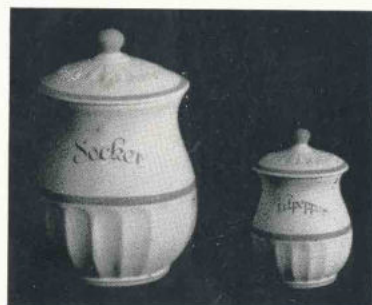

H-MODELL

	Nr 1	Nr 2
Rymd i liter	0.20	1.30
Rågodsmaalad	Kr. 0.40	Kr. 1.50
Blå linier	0.45	1.80
Guldlinier	0.60	2.25